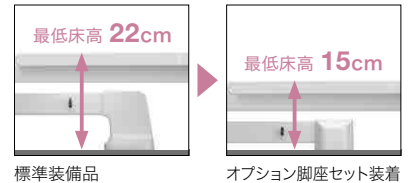

POINT 4 ベッドの動きが目に見えるから安心、「表示パネル付き手元スイッチ」

手になじみやすい大きさと形状の手元スイッチです。「メモリー」のボタン* (1)(2) にひとつずつ、よく使うポジションやお好みのポジションを登録できます。

* 1 モーターを除く。