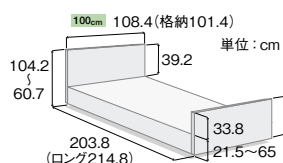

型式	商品コード	TAISコード
RQ-P30C	714146	00170-001671

キャスターを取り付けるとベッドの高さが10cm高くなります。

JIS認証取得

レンタル価格	500	円/月
(1割)	50	円/月
ご利用負担額	100	円/月
(2割)	100	円/月
(3割)	150	円/月

●共通サイズ表

〈ラクリア3モーション〉

レンタル価格	14,000	円/月
(1割)	1,400	円/月
ご利用負担額	2,800	円/月
(2割)	2,800	円/月
(3割)	4,200	円/月