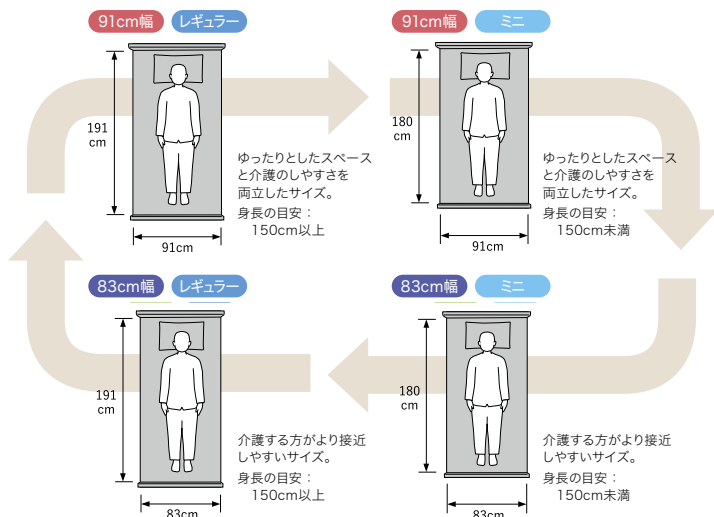

191cm

適応身長を目安
150cm以上

ロング

205cm

適応身長を目安
170cm後半から
※ロングサイズは、レギュラーサイズのベッドと延長フレームの組み合わせです。

※実際の寸法につきましては、各種ベッドのページをご覧ください。

各部名称とベッド付属品

マットレス 参照 P.21

木製ボード [スクエア]
美しい木目とシンプルな形状が、
さまざまなインテリアにマッチします。

木製ボード [グリップ]
壁ぎわに寄せて設置しやすいように、
グリップを片側に付けています。

ヘッドボードとフットボード
を入れ替えることで、グリップ
の左右が変わります。
壁付けの向きに合わせて取
り付けてください。

お使いになる方の体格やお部屋に合わせてサイズを変えられます。

※91cm幅用のボードと83cm幅用のボードではサイズが異なります。
必ずベッド本体で設定した幅に合わせたボードを取り付けてください。

長さの調節

レギュラー
ミニ

頭側 (背ボトム上部)
取り外して向きを変えること
で長さを変えられます。

足側 (マットレス止め・大)
サイズに合った位置に取り
付けます。

幅の調節

91cm幅
83cm幅

ボトムエッジ
取り外して裏返すことで幅を
変えられます。

マットレス止め (小)
サイズに合った位置に取り
付けます。