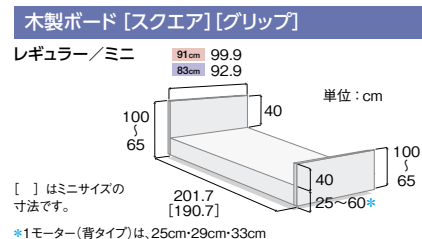

●共通サイズ表

※クオラ ONE シリーズは、1台のベッドでレギュラーとミニとのサイズ変更が可能です。