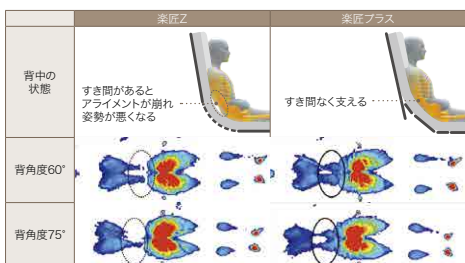

ベッドの側面に取り付けて、ベッドからの乗り降りの際に体を支えます。つかまったり寝返りなどの補助として活用することが目的なので、ネジで固定されています。

脚部 参照 P.13・14・16・20

ベッドを支える部分で、キャスターを取り付けることもできます。

在宅用電動介護用ベッドのJISマークについて

JIS T 9254

マークのある特殊寝台（電動ベッド）は、柵（ベッドサイドレール）などの適合するオプション製品を取り付けたときにできる“すき間”について JIS 規格に定められた寸法を順守しています。組み合わせについては必ずその商品に適合するオプション製品（ベッドサイドレールなど）をお使いください。

JIS T 9254

ご本人様と介護に関わるすべての人を笑顔にしたい。

介護用ベッド 楽匠プラスシリーズ

楽匠⁺プラス

JIS T 9254

もっと、もっと、身体にやさしくなるために

もっと身体にやさしく、もっと次の動作につながる。背あげをさらに進化させるために生まれたプラス ライン ボトム。

要所要所に新しいアイデアを取り入れて全面的に作り直したプラス ライン ボトム。より身体の動きに合った起き上がり動作で骨盤を立てた動きやすい起き上がり姿勢を実現しています。ラクリアーションだけでなく、すべての背あげ機構で効果を発揮します。

より姿勢を安定させやすい背サポート

腰部から胸部にかけてボトムの剛性を調整し、より身体にフィットしやすくなりました。背あげするときに背中をしっかりとしつかりと支持します。また、身体との接触面積が広がるので体圧をより分散できます。

より骨盤を立てやすい腰サポート

骨盤部にあたるボトムの剛性を高めて曲がり方を変更することで、骨盤をしっかり起こし、身体が動かしやすい背あげ姿勢に移行できます。骨盤をしっかり起こすことで身体が足側にずり落ちにくくなるため、床ずれリスクの軽減にもつながります。

身体の軸とベッドの軸を合わせやすい新しいボトム分割(腰ボトム)

腰ボトムのサイズを人の身体に合わせ、大転子の位置にはガイドを設けました。これにより背あげするときの身体の動きとベッドの動きの軸を合わせやすくなります。また、運動など膝あげを併用する際に、骨盤をホールドするポケットを構成します。

- 腰サポートが骨盤を立てる
- 短い腰ボトム坐骨と大転子がしっかり収まる
- アンカー効果でずれを抑制

身長差をカバーする膝サポート