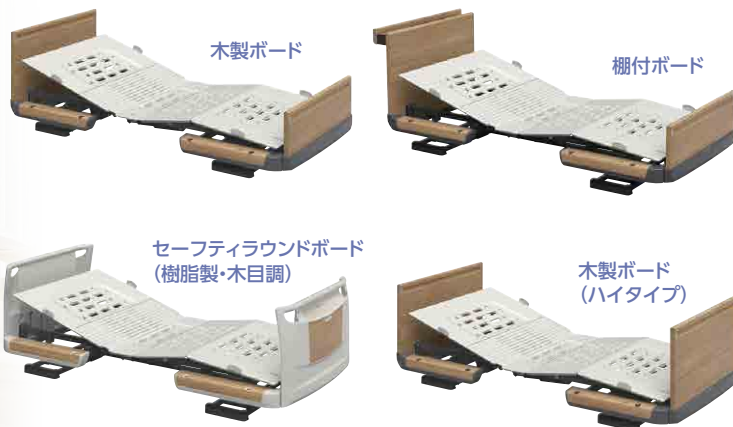

特殊寝台

特殊寝台付属品

床ずれ防止用具

体位変換器

徘徊感知機器

手すり

歩行補助のえ

歩行器

車いす

車いす付属品

スロープ

移動用リフト

自動排泄装置

	セーフティラウンドボード (樹脂製・木目調)	木製ボード	木製ボード (ハイタイプ)	棚付ボード
3モーション	<table border="1"> <thead> <tr> <th>ベッド幅</th> <th>型式</th> <th>商品コード</th> </tr> </thead> <tbody> <tr> <td>91cm幅</td> <td>KQ-7331</td> <td>707725</td> </tr> <tr> <td>83cm幅</td> <td>KQ-7311</td> <td>707685</td> </tr> <tr> <td>91cm幅 mini</td> <td>KQ-7321</td> <td>707705</td> </tr> <tr> <td>83cm幅 mini</td> <td>KQ-7301</td> <td>707665</td> </tr> </tbody> </table> TAISコード 00170-000785 レンタル価格 10,500 円/月 (1割) 1,050 円/月 非課税 ご利用負担額 (2割) 2,100 円/月 在庫限定 (3割) 3,150 円/月	<table border="1"> <thead> <tr> <th>ベッド幅</th> <th>型式</th> <th>商品コード</th> </tr> </thead> <tbody> <tr> <td>91cm幅</td> <td>KQ-7332</td> <td>707730</td> </tr> <tr> <td>83cm幅</td> <td>KQ-7312</td> <td>707690</td> </tr> <tr> <td>91cm幅 mini</td> <td>KQ-7322</td> <td>707710</td> </tr> <tr> <td>83cm幅 mini</td> <td>KQ-7302</td> <td>707670</td> </tr> </tbody> </table> TAISコード 00170-000786 レンタル価格 10,500 円/月 (1割) 1,050 円/月 非課税 ご利用負担額 (2割) 2,100 円/月 在庫限定 (3割) 3,150 円/月	<table border="1"> <thead> <tr> <th>ベッド幅</th> <th>型式</th> <th>商品コード</th> </tr> </thead> <tbody> <tr> <td>91cm幅</td> <td>KQ-7333</td> <td>707735</td> </tr> <tr> <td>83cm幅</td> <td>KQ-7313</td> <td>707695</td> </tr> <tr> <td>91cm幅 mini</td> <td>KQ-7323</td> <td>707715</td> </tr> <tr> <td>83cm幅 mini</td> <td>KQ-7303</td> <td>707675</td> </tr> </tbody> </table> TAISコード 00170-000787 レンタル価格 10,500 円/月 (1割) 1,050 円/月 非課税 ご利用負担額 (2割) 2,100 円/月 在庫限定 (3割) 3,150 円/月	<table border="1"> <thead> <tr> <th>ベッド幅</th> <th>型式</th> <th>商品コード</th> </tr> </thead> <tbody> <tr> <td>91cm幅</td> <td>KQ-7334</td> <td>702325</td> </tr> <tr> <td>91cm幅 mini</td> <td>KQ-7324</td> <td>702320</td> </tr> </tbody> </table> TAISコード 00170-000928 レンタル価格 11,500 円/月 (1割) 1,150 円/月 非課税 ご利用負担額 (2割) 2,300 円/月 在庫限定 (3割) 3,450 円/月
2モーション	<table border="1"> <thead> <tr> <th>ベッド幅</th> <th>型式</th> <th>商品コード</th> </tr> </thead> <tbody> <tr> <td>91cm幅</td> <td>KQ-7231</td> <td>707645</td> </tr> <tr> <td>83cm幅</td> <td>KQ-7211</td> <td>707605</td> </tr> <tr> <td>91cm幅 mini</td> <td>KQ-7221</td> <td>707625</td> </tr> <tr> <td>83cm幅 mini</td> <td>KQ-7201</td> <td>707585</td> </tr> </tbody> </table> TAISコード 00170-000777 レンタル価格 9,000 円/月 (1割) 900 円/月 非課税 ご利用負担額 (2割) 1,800 円/月 在庫限定 (3割) 2,700 円/月	<table border="1"> <thead> <tr> <th>ベッド幅</th> <th>型式</th> <th>商品コード</th> </tr> </thead> <tbody> <tr> <td>91cm幅</td> <td>KQ-7232</td> <td>707650</td> </tr> <tr> <td>83cm幅</td> <td>KQ-7212</td> <td>707610</td> </tr> <tr> <td>91cm幅 mini</td> <td>KQ-7222</td> <td>707630</td> </tr> <tr> <td>83cm幅 mini</td> <td>KQ-7202</td> <td>707590</td> </tr> </tbody> </table> TAISコード 00170-000778 レンタル価格 9,000 円/月 (1割) 900 円/月 非課税 ご利用負担額 (2割) 1,800 円/月 在庫限定 (3割) 2,700 円/月	<table border="1"> <thead> <tr> <th>ベッド幅</th> <th>型式</th> <th>商品コード</th> </tr> </thead> <tbody> <tr> <td>91cm幅</td> <td>KQ-7233</td> <td>707655</td> </tr> <tr> <td>83cm幅</td> <td>KQ-7213</td> <td>707615</td> </tr> <tr> <td>91cm幅 mini</td> <td>KQ-7223</td> <td>707635</td> </tr> <tr> <td>83cm幅 mini</td> <td>KQ-7203</td> <td>707595</td> </tr> </tbody> </table> TAISコード 00170-000779 レンタル価格 9,000 円/月 (1割) 900 円/月 非課税 ご利用負担額 (2割) 1,800 円/月 在庫限定 (3割) 2,700 円/月	<table border="1"> <thead> <tr> <th>ベッド幅</th> <th>型式</th> <th>商品コード</th> </tr> </thead> <tbody> <tr> <td>91cm幅</td> <td>KQ-7234</td> <td>702315</td> </tr> <tr> <td>91cm幅 mini</td> <td>KQ-7224</td> <td>702310</td> </tr> </tbody> </table> TAISコード 00170-000926 レンタル価格 9,500 円/月 (1割) 950 円/月 非課税 ご利用負担額 (2割) 1,900 円/月 在庫限定 (3割) 2,850 円/月