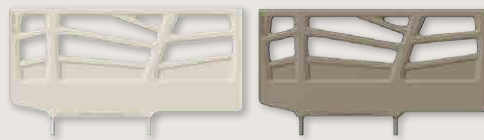

お部屋に、もうひとつの癒しを。

バイオフィリックデザインの考え方を提案します。

「人は本能的に自然とのつながりを求める」というバイオフィリアの考え方を取り入れた
デザインです。自然をイメージさせるもの
に接することで、幸福感の高まり、ストレスの軽減、活動意欲の向上などの心理的効果
が期待できるとして、オフィススペースや
商業施設に「バイオフィリックデザイン」を
導入する例が増えています。

ホワイトアイボリー

ブロンズグレー

※TAISコード/価格はP.28をチェック!

Point 1

軽量で、触ったときに冷たさを感じさせにくい
スチール製のベッドサイドレール(KS-161Q)と比べて約20%程度軽量です。
また、触ったときに金属的な冷たさや硬さを感じさせにくい材質を用いています。

Point 2

拭拭しやすく、丸洗いも可能
耐薬品性・耐水性に優れており、清拭消毒に対応します。サイドレール全体を一体
成形しているため、内部に浸水することもなく、丸洗いも可能です。より衛生的に使用
できる仕様で、感染症の予防対策に配慮しています。またサイドレールに部品を使って
いないため、部品交換の手間が省けます。

Point 3

ベッドに置いた物が
落下しにくい形状
ベッドに置いたものが落下し
にくいよう、サイドレール下部
にガードを設けています。

	ベッド幅	型式	商品コード	TAISコード
ラクリア3モーション	100cm幅	KQ-W6529	706005	00170-001665
2モーション	100cm幅	KQ-W5529	706000	00170-001669

楽匠ウイングシリーズ オプション

キャスター パラマウントベッド

型式	商品コード	TAISコード
RQ-P30C	714146	00170-001671

キャスターを取り付けるとベッドの高さが10cm高くなります。

JIS認証取得

レンタル価格	500	円/月
(1割)	50	円/月
ご利用負担額	100	円/月
(2割)	100	円/月
(3割)	150	円/月