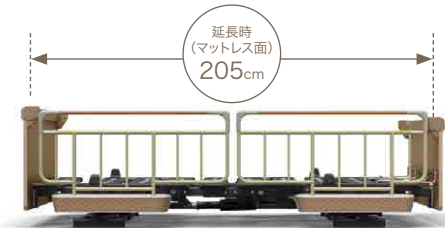

Wide&Longで特別なゆとりの空間を

100cm幅のワイドサイズ。ロングサイズへの切り替えも可能です。
布団やシングルサイズのベッドと同じ感覚で使える100cm幅。大きく寝返りがうてるサイズです。
さらに、ベッドの長さの切り替えも可能です。頭側、足側の部品の取り付け位置を変えるだけで191cmから
205cmに延長でき、頭側にも足先にもゆとりが生まれます。

*頭側、足側の両方向に延長します。
*延長マットレス(別売)が必要です。