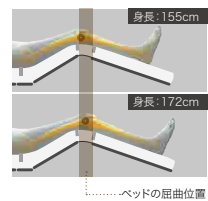

身長差をカバーする膝サポート

膝部が多段階で曲がるので、身長差をカバーしてベッドの動きにフィットしやすくなりました。また、膝裏への当たりも良く馴染みやすくなっています。