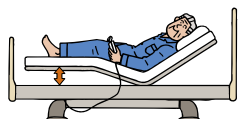

Dさん

ベッドから起き上がるために、背上げ機能を使用し、支持物を使用して座位へ自力もしくは介護で移行する方です。臥床時の姿勢安定のため膝上げ機能、移乗や介護のためにベッドの高さ調整機能が必要です。

Eさん

ベッド上座位時に身体がズレないように背上げ機能、膝上げ機能が必要な方です。介護や移乗のためにベッドの高さ調整機能が必要です。

電動ベッドの機能

背上げ機能

起き上がりの動作を助けます。

膝上げ機能

背上げするときに体がずれてしまうのを防ぎます。

高さ調節機能

ベッドの床高を立ち上がりやすい高さに変え、立ち上がりの動作を助けます。

介護する方も楽な姿勢が取れるので、負担が軽減されます。

背・膝連動機能

背と膝の上げ下げを組み合わせることで、からだのずれや圧迫感が少なく、姿勢のずれにくい起き上がり動作ができます。

ラクリア モーション

楽匠 らくしょう プラスシリーズ