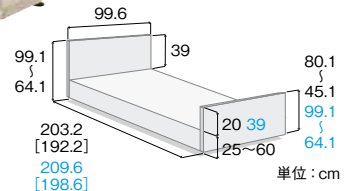

レンタル価格	6,500 円/月
ご利用負担額 (1割)	650 円/月
(2割)	1,300 円/月
(3割)	1,950 円/月

非課税

Q-AURAシリーズオプション：キャスター・延長フレームもご用意しております。

ストレッチシリーズ

パラマウントベッド

■通気タイプ		ストレッチ スリム		
ベッド幅	型式	商品コード	TAISコード	
100cm幅	KE-777TQ	708570	00170-000749	
91cm幅	KE-771TQ	708560	00170-000745	
83cm幅	KE-773TQ	708550	00170-000747	
91cm幅 mini	KE-772TQ	708565	00170-000746	
83cm幅 mini	KE-774TQ	708555	00170-000748	