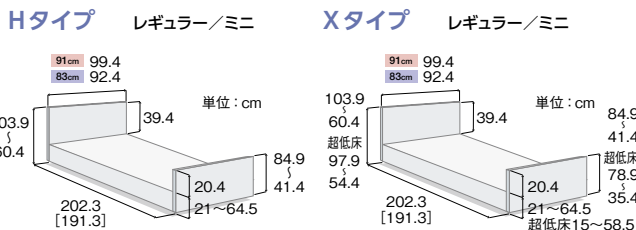

もっと、一人ひとりに合わせるために

使いやすさと安心感をカタチに。より心地のよい環境づくりをサポートします。

ご本人様の生活環境や好みに、新しい介護用ベッドがずっと馴染むように。お部屋に合わせやすいカラーバリエーションや、身の回りの小物の収納に配慮した棚ユニットを用意しています。

お部屋に、もうひとつの癒しを。
バイオフィリックデザインの考え方を提案します。

「人は本能的に自然とのつながりを求める」というバイオフィリアの考え方を取り入れたデザインです。自然をイメージさせるものに接することで、幸福感の高まり、ストレスの軽減、活動意欲の向上などの心理的効果が期待できるとして、オフィススペースや商業施設に「バイオフィリックデザイン」を導入する例が増えています。

※TAISコード/価格はP.28をチェック!

- **Point 1** 軽量で、触ったときに冷たさを感じさせにくい
  スチール製のベッドサイドレール (KS-161Q) と比べて約20%程度軽量です。また、触ったときに金属的な冷たさや硬さを感じさせにくい材質を用いています。
- **Point 2** 清拭しやすく、丸洗いも可能
  耐薬品性・耐水性に優れており、清拭消毒に対応します。サイドレール全体を一体成形しているため、内部に浸水することもなく、丸洗いも可能です。より衛生的に使える仕様で、感染症の予防対策に配慮しています。またサイドレールに部品を使っていないため、部品交換の手間が省けます。
- **Point 3** ベッドに置いた物が落下しにくい形状
  ベッドに置いたものが落下しにくいよう、サイドレール下部にガードを設けています。

Hタイプ

	3モーション	2モーション	
多機能ボード (モスグリーン)	<table border="1"> <tr><th>ベッド幅</th><th>型式</th><th>商品コード</th></tr> <tr><td>91cm幅</td><td>KQ-A6311</td><td>704362</td></tr> <tr><td>83cm幅</td><td>KQ-A6111</td><td>704339</td></tr> </table>	<table border="1"> <tr><th>ベッド幅</th><th>型式</th><th>商品コード</th></tr> <tr><td>91cm幅</td><td>KQ-A5311</td><td>704316</td></tr> <tr><td>83cm幅</td><td>KQ-A5111</td><td>704293</td></tr> </table>	
	TAISコード	00170-001315	00170-001287
	レンタル価格	10,500 円/月	9,000 円/月
ご利用負担額	(1割) 1,050 円/月 (2割) 2,100 円/月 (3割) 3,150 円/月	(1割) 900 円/月 (2割) 1,800 円/月 (3割) 2,700 円/月	
	非課税	非課税	
NEW 木目ボード (モスグリーン)	<table border="1"> <tr><th>ベッド幅</th><th>型式</th><th>商品コード</th></tr> <tr><td>91cm幅</td><td>KQ-A6319</td><td>704552</td></tr> <tr><td>83cm幅</td><td>KQ-A6119</td><td>704551</td></tr> </table>	<table border="1"> <tr><th>ベッド幅</th><th>型式</th><th>商品コード</th></tr> <tr><td>91cm幅</td><td>KQ-A5319</td><td>704550</td></tr> <tr><td>83cm幅</td><td>KQ-A5119</td><td>704549</td></tr> </table>	
	TAISコード	00170-001679	00170-001677
	レンタル価格	11,000 円/月	9,500 円/月
ご利用負担額	(1割) 1,100 円/月 (2割) 2,200 円/月 (3割) 3,300 円/月	(1割) 950 円/月 (2割) 1,900 円/月 (3割) 2,850 円/月	
	非課税	非課税	
スリムボード (モスグリーン)	<table border="1"> <tr><th>ベッド幅</th><th>型式</th><th>商品コード</th></tr> <tr><td>91cm幅</td><td>KQ-A6314</td><td>704365</td></tr> <tr><td>83cm幅</td><td>KQ-A6114</td><td>704342</td></tr> </table>	<table border="1"> <tr><th>ベッド幅</th><th>型式</th><th>商品コード</th></tr> <tr><td>91cm幅</td><td>KQ-A5314</td><td>704319</td></tr> <tr><td>83cm幅</td><td>KQ-A5114</td><td>704296</td></tr> </table>	
	TAISコード	00170-001442	00170-001424
	レンタル価格	11,000 円/月	9,300 円/月
ご利用負担額	(1割) 1,100 円/月 (2割) 2,200 円/月 (3割) 3,300 円/月	(1割) 930 円/月 (2割) 1,860 円/月 (3割) 2,790 円/月	
	非課税	非課税	

●共通サイズ表 ※楽匠プラスシリーズは、1台のベッドでレギュラーとミニとのサイズ変更が可能です。

[ ]はミニサイズの寸法です。

多機能ボード

木目ボード