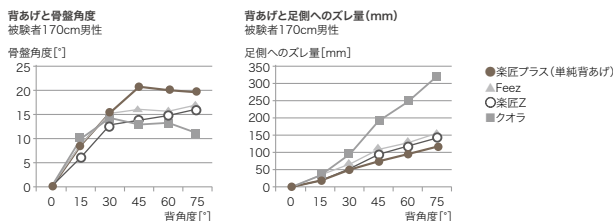

JIS T 9254

ご本人様と介護に関わるすべての人を笑顔にしたい。

介護用ベッド 楽匠プラスシリーズ

楽匠⁺プラス

JIS T 9254

もっと、もっと、身体にやさしくなるために

もっと身体にやさしく、もっと次の動作につながる。背あげをさらに進化させるために生まれたプラス ライン ボトム。

要所要所に新しいアイデアを取り入れて全面的に作り直したプラス ライン ボトム。より身体の動きに合った起き上がり動作で骨盤を立てた動きやすい起き上がり姿勢を実現しています。ラクリアーションだけでなく、すべての背あげ機構で効果を発揮します。

より姿勢を安定させやすい背サポート

腰部から胸部にかけてボトムの剛性を調整し、より身体にフィットしやすくなりました。背あげするときに背中をしっかりとしつかりと支持します。また、身体との接触面積が広がるので体圧をより分散できます。

より骨盤を立てやすい腰サポート

骨盤部にあたるボトムの剛性を高めて曲がり方を変更することで、骨盤をしっかり起こし、身体が動かしやすい背あげ姿勢に移行できます。骨盤をしっかり起こすことで身体が足側にずり落ちにくくなるため、床ずれリスクの軽減にもつながります。