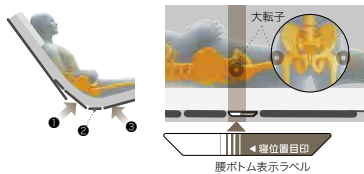

より姿勢を安定させやすい背サポート

腰部から胸部にかけてボトムの剛性を調整し、より身体にフィットしやすくなりました。背あげするときに背中をしっかりとしつかりと支持します。また、身体との接触面積が広がるので体圧をより分散できます。

より骨盤を立てやすい腰サポート

骨盤部にあたるボトムの剛性を高めて曲がり方を変更することで、骨盤をしっかり起こし、身体が動かしやすい背あげ姿勢に移行できます。骨盤をしっかり起こすことで身体が足側にずり落ちにくくなるため、床ずれリスクの軽減にもつながります。

身体の軸とベッドの軸を合わせやすい新しいボトム分割(腰ボトム)

腰ボトムのサイズを人の身体に合わせ、大転子の位置にはガイドを設けました。これにより背あげするときの身体の動きとベッドの動きの軸を合わせやすくなります。また、運動など膝あげを併用する際に、骨盤をホールドするポケットを構成します。

- 腰サポートが骨盤を立てる
- 短い腰ボトム坐骨と大転子がしっかり収まる
- アンカー効果でずれを抑制

身長差をカバーする膝サポート