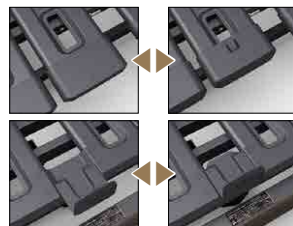

長さの調節

レギュラー
ミニ

頭側 (背ボトム上部)
取り外して向きを変えること
で長さを変えられます。

足側 (マットレス止め・大)
サイズに合った位置に取り
付けます。

幅の調節

91cm幅
83cm幅

ボトムエッジ
取り外して裏返すことで幅を
変えられます。

マットレス止め (小)
サイズに合った位置に取り
付けます。