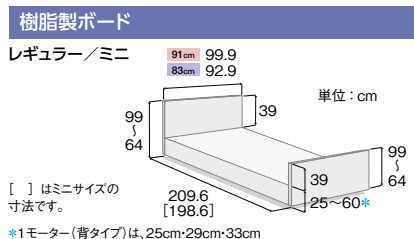

●共通サイズ表

※クオラ ONE シリーズは、1台のベッドでレギュラーとミニとのサイズ変更が可能です。