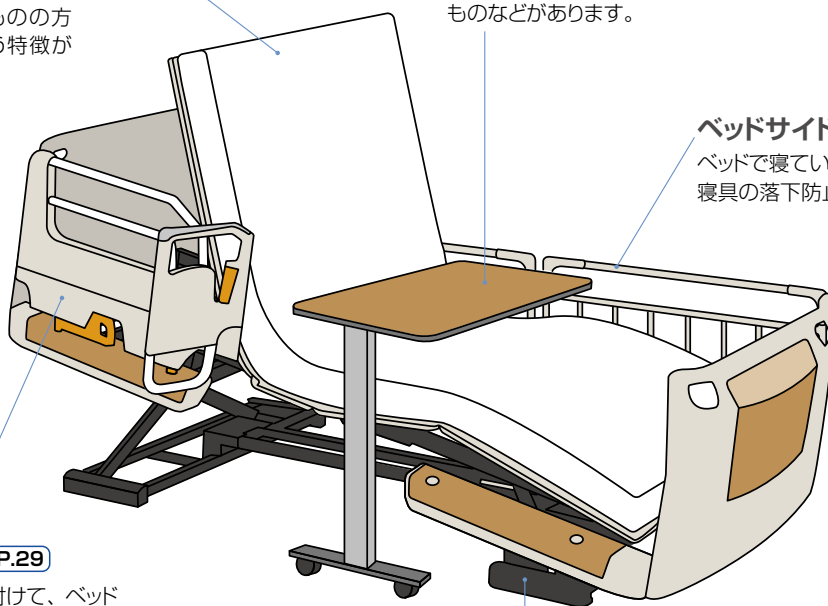

191cm

適応身長を目安
150cm以上

ロング

205cm

適応身長を目安
170cm後半から
※ロングサイズは、レギュラーサイズのベッドと延長フレームの組み合わせです。

※実際の寸法につきましては、各種ベッドのページをご覧ください。

各部名称とベッド付属品

マットレス 参照 P.21

ベッドの上に敷いて使用します。寝返りのためには硬めのものが適しており、体圧分散には柔らかいものの方が効果が高いという特徴があります。

テーブル 参照 P.29

ベッドの上に差し掛けて使用します。ベッドサイドレールに乗せて使用するものや、門型の足やフレームを持つものなどがあります。

ベッドサイドレール 参照 P.28

ベッドで寝ている人の転落予防、寝具の落下防止を目的にしております。

介助バー 参照 P.29

ベッドの側面に取り付けて、ベッドからの乗り降りの際に体を支えます。つかまったり寝返りなどの補助として活用することが目的なので、ネジで固定されています。

脚部 参照 P.13・14・16・20

ベッドを支える部分で、キャスターを取り付けることもできます。

在宅用電動介護用ベッドのJISマークについて

JIS T 9254

マークのある特殊寝台（電動ベッド）は、柵（ベッドサイドレール）などの適合するオプション製品を取り付けたときにできる“すき間”について JIS 規格に定められた寸法を順守しています。組み合わせについては必ずその商品に適合するオプション製品（ベッドサイドレールなど）をお使いください。

より姿勢を安定させやすい背サポート

腰部から胸部にかけてボトムの剛性を調整し、より身体にフィットしやすくなりました。背あげするときに背中をしっかりとしつかりと支持します。また、身体との接触面積が広がるので体圧をより分散できます。

より骨盤を立てやすい腰サポート

骨盤部にあたるボトムの剛性を高めて曲がり方を変更することで、骨盤をしっかり起こし、身体が動かしやすい背あげ姿勢に移行できます。骨盤をしっかり起こすことで身体が足側にずり落ちにくくなるため、床ずれリスクの軽減にもつながります。