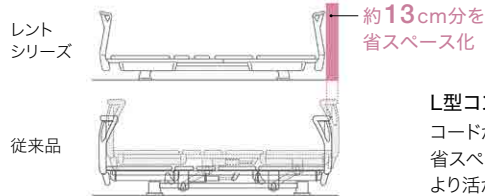

L型コンセントコードが出っ張らず、省スペースをより活かします。

POINT 3

オプション脚座セットで、床高 15cm* の超低床ベッドに別売のオプション脚座セットに付け替えることで、最低床高が 15cm* の超低床ベッドに変えることができます。ベッドから転落する心配のある方におすすめです。

* ゆかからボトム上面までの高さです (マットレスの厚さは含みません)。最高床高は 55cm になります。