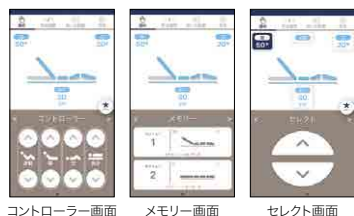

膝部が多段階で曲がるので、身長差をカバーしてベッドの動きにフィットしやすくなりました。また、膝裏への当たりも良く馴染みやすくなっています。

もっと、介護する方とつながるために

家庭内呼び出し機能を搭載。手元スイッチで、ご家族のスマートフォンに通知できます。介護用ベッド初家庭内呼び出し機能により、ご本人様と介護する方のつながりやすさを実現。ご本人様が手元スイッチの家庭内呼び出しボタンを押すと、ご家族のスマートフォンに通知します。さらに、スマートフォンでベッドを操作することもできます。接触頻度の高い手元スイッチを共有しないようにするなど、衛生面に配慮した使い方も可能です。

手元スイッチからの呼び出しを受信

手元スイッチは無線通信のBluetooth[®] (ブルートゥース) でスマートフォンと接続できます。接続すると家庭内呼び出しボタンで、Bluetoothの無線が届く範囲にあるベッドに登録されたスマートフォン^{*2}に通知できます。また、独自のセンサーと組み合わせ、インターネットを介した見守り機能にも対応を予定しています。
 *1 Bluetoothロゴは、米国Bluetooth SIG, Inc. の登録商標です。本文中における®は省略しています。
 *2 専用の「ベッド操作アプリ」をインストールする必要があります。呼び出しを受信するには、スマートフォンの電源を入れておく必要があります。
 ※仕様変更により、内容やイラストが実際のアプリ画面と一致しない場合があります。

スマートフォンによるベッド操作

ベッドに登録されたスマートフォンで、付属の手元スイッチと同じようにベッドを操作できるようになります。操作画面はボタンの大きさなどが異なる3種類が選べます。一人ひとりの使いやすさに配慮しています。
 ※ベッドにスマートフォンを登録する必要があります。スマートフォンはベッド1台に対して3台まで登録できます。

より多くの方が使いやすい手元スイッチ

手になじみやすい大きさと形状の手元スイッチです。表示パネルには大きくはっきりとした文字で、ベッドの角度や高さを表示。大型ボタンは操作する内容ごとに色分けされており、メモリーポジション機能には、よく使うポジションを2つ登録できます。ご本人様も介護する方も正しく操作しやすいように配慮されています。