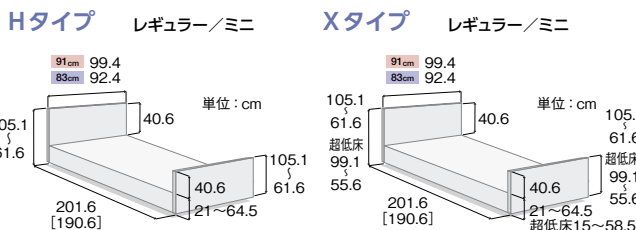

●共通サイズ表 ※楽匠プラスシリーズは、1台のベッドでレギュラーとミニとのサイズ変更が可能です。

[]はミニサイズの寸法です。

多機能ボード

木目ボード

スリムボード

棚付きボードもご用意しております。

※Xタイプにリフト等を使用の際は、ハイトスペーサー (KQ-P90H) とオプション脚座セット (KQ-PA0A) が必要となります。

※介護保険上の利用者負担割合は所得に応じて異なります。