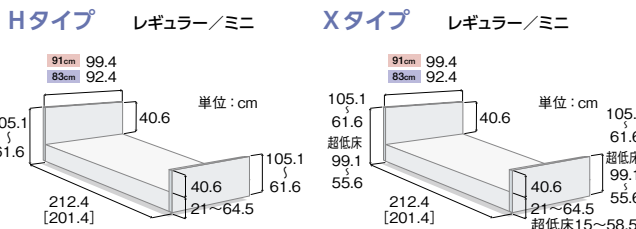

もっと、一人ひとりに合わせるために

使いやすさと安心感をカタチに。より心地のよい環境づくりをサポートします。

ご本人様の生活環境や好みに、新しい介護用ベッドがずっと馴染むように。お部屋に合わせやすいカラーバリエーションや、身の回りの小物の収納に配慮した棚ユニットを用意しています。

お部屋に、もうひとつの癒しを。
バイオフィリックデザインの考え方を提案します。

「人は本能的に自然とのつながりを求める」というバイオフィリアの考え方を取り入れたデザインです。自然をイメージさせるものに接することで、幸福感の高まり、ストレスの軽減、活動意欲の向上などの心理的効果が期待できるとして、オフィススペースや商業施設に「バイオフィリックデザイン」を導入する例が増えています。

※TAISコード/価格はP.28をチェック!

- **Point 1** 軽量で、触ったときに冷たさを感じさせにくい
  スチール製のベッドサイドレール (KS-161Q) と比べて約20%程度軽量です。また、触ったときに金属的な冷たさや硬さを感じさせにくい材質を用いています。
- **Point 2** 清拭しやすく、丸洗いも可能
  耐薬品性・耐水性に優れており、清拭消毒に対応します。サイドレール全体を一体成形しているため、内部に浸水することもなく、丸洗いも可能です。より衛生的に使える仕様で、感染症の予防対策に配慮しています。またサイドレールに部品を使っていないため、部品交換の手間が省けます。
- **Point 3** ベッドに置いた物が落下しにくい形状
  ベッドに置いたものが落下しにくいよう、サイドレール下部にガードを設けています。

Hタイプ

	3モーション	2モーション	
多機能ボード (モスグリーン)	<table border="1"> <tr><th>ベッド幅</th><th>型式</th><th>商品コード</th></tr> <tr><td>91cm幅</td><td>KQ-A6311</td><td>704362</td></tr> <tr><td>83cm幅</td><td>KQ-A6111</td><td>704339</td></tr> </table>	<table border="1"> <tr><th>ベッド幅</th><th>型式</th><th>商品コード</th></tr> <tr><td>91cm幅</td><td>KQ-A5311</td><td>704316</td></tr> <tr><td>83cm幅</td><td>KQ-A5111</td><td>704293</td></tr> </table>	
	TAISコード	00170-001315	00170-001287
	レンタル価格	10,500 円/月	9,000 円/月
ご利用負担額	(1割) 1,050 円/月 (2割) 2,100 円/月 (3割) 3,150 円/月	(1割) 900 円/月 (2割) 1,800 円/月 (3割) 2,700 円/月	
	非課税	非課税	
NEW 木目ボード (モスグリーン)	<table border="1"> <tr><th>ベッド幅</th><th>型式</th><th>商品コード</th></tr> <tr><td>91cm幅</td><td>KQ-A6319</td><td>704552</td></tr> <tr><td>83cm幅</td><td>KQ-A6119</td><td>704551</td></tr> </table>	<table border="1"> <tr><th>ベッド幅</th><th>型式</th><th>商品コード</th></tr> <tr><td>91cm幅</td><td>KQ-A5319</td><td>704550</td></tr> <tr><td>83cm幅</td><td>KQ-A5119</td><td>704549</td></tr> </table>	
	TAISコード	00170-001679	00170-001677
	レンタル価格	11,000 円/月	9,500 円/月
ご利用負担額	(1割) 1,100 円/月 (2割) 2,200 円/月 (3割) 3,300 円/月	(1割) 950 円/月 (2割) 1,900 円/月 (3割) 2,850 円/月	
	非課税	非課税	
スリムボード (モスグリーン)	<table border="1"> <tr><th>ベッド幅</th><th>型式</th><th>商品コード</th></tr> <tr><td>91cm幅</td><td>KQ-A6314</td><td>704365</td></tr> <tr><td>83cm幅</td><td>KQ-A6114</td><td>704342</td></tr> </table>	<table border="1"> <tr><th>ベッド幅</th><th>型式</th><th>商品コード</th></tr> <tr><td>91cm幅</td><td>KQ-A5314</td><td>704319</td></tr> <tr><td>83cm幅</td><td>KQ-A5114</td><td>704296</td></tr> </table>	
	TAISコード	00170-001442	00170-001424
	レンタル価格	11,000 円/月	9,300 円/月
ご利用負担額	(1割) 1,100 円/月 (2割) 2,200 円/月 (3割) 3,300 円/月	(1割) 930 円/月 (2割) 1,860 円/月 (3割) 2,790 円/月	
	非課税	非課税	

●共通サイズ表 ※楽匠プラスシリーズは、1台のベッドでレギュラーとミニとのサイズ変更が可能です。

[ ]はミニサイズの寸法です。

多機能ボード

木目ボード