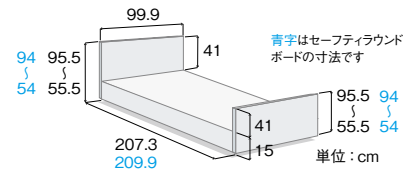

レンタル価格	9,200 円/月
ご利用負担額 (1割)	920 円/月
(2割)	1,840 円/月
(3割)	2,760 円/月

非課税

楽匠FeeZシリーズオプション：ハイトスペーサー・キャスター付ハイトスペーサー・キャスター・延長フレームもご用意しております。

Q-AURA (クオラ)

パラマウントベッド

	ベッド幅	型式	商品コード	TAISコード
木製ボード	3モーター	91cm幅 KQ-63330	702240	00170-000917
	91cm幅 mini	KQ-63230	702245	00170-000916
	2モーター	91cm幅 KQ-62330	702230	00170-000915
	91cm幅 mini	KQ-62230	702235	00170-000914
セーフティラウンドボード	3モーター	91cm幅 KQ-63310	702150	00170-000874
	91cm幅 mini	KQ-63210	702160	00170-000871
	2モーター	91cm幅 KQ-62310	702170	00170-000868
	91cm幅 mini	KQ-62210	702180	00170-000865