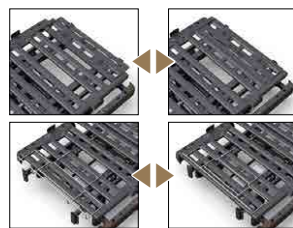

頭側 (背ボトム上部)
取り外して向きを変えること
で長さを変えられます。

足側 (マットレス止め・大)
サイズに合った位置に取り
付けます。

幅の調節

91cm幅
83cm幅